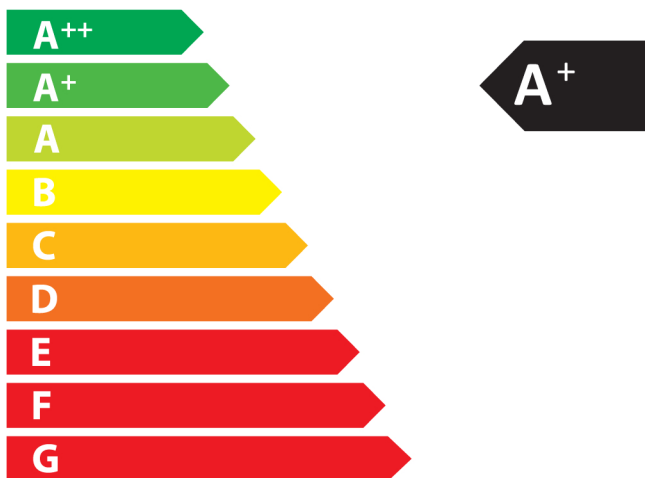

ENERG
енергия · ενεργεια

By appointment to The Royal Danish Court

morsø

Morsø 3400 series

6,5
kW

ENERGIA · ЕНЕРГИЯ · ΕΝΕΡΓΕΙΑ · ENERGIJA · ENERGY · ENERGIE · ENERGI

2015/1186